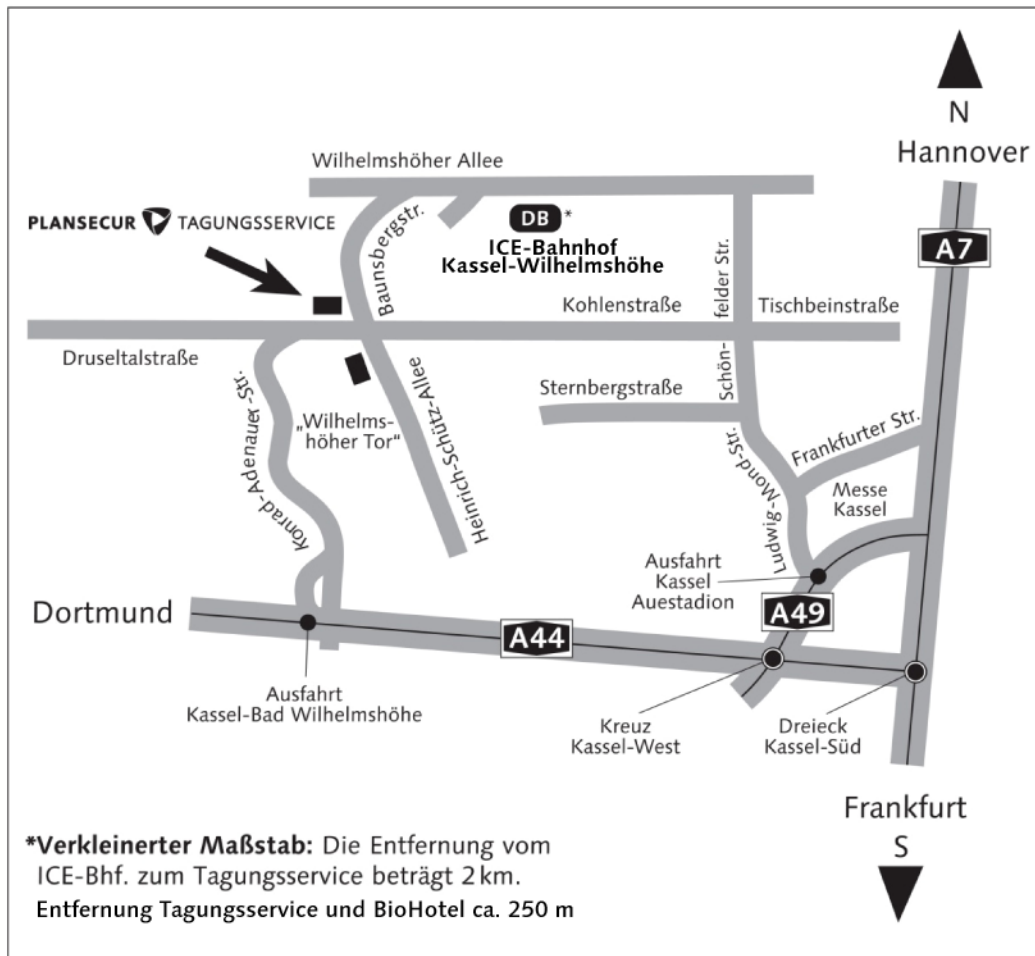

Anfahrtsplan

Plansecur-Tagungsservice

Druseltalstraße 150
34131 Kassel-Bad Wilhelmshöhe
Fon 05 61/ 93 55-254
Fax 05 61/93 55-133

Wilhelmshöher Tor BioHotel Kassel

Heinrich-Schütz-Allee 24
34131 Kassel-Bad Wilhelmshöhe
Fon 05 61/ 93 89-0
Fax 05 61/93 89-111

Entfernung von der Autobahn A44 ca. 4 Kilometer bzw. 6 Minuten

Entfernung vom ICE-Bahnhof Wilhelmshöhe ca. 2 Kilometer

mit dem Taxi ca. 5 Minuten

mit der Bus-Linie 24 in Richtung DEZ/Einkaufszentrum ca. 6 Minuten

mit der Bus-Linie 51 in Richtung Baunatal-Großenritte ca. 6 Minuten

mit der Bus-Linie 52 in Richtung Schauenburg ca. 6 Minuten

Ausstiegshaltestelle: Dönche

Entfernung von der Innenstadt Kassel ca. 5 Kilometer

mit dem Taxi ca. 15 Minuten

mit den Straßenbahn-Linien 1/3/7, umsteigen am ICE-Bahnhof
in die Bus-Linien 24/51/52 ca. 20 Minuten

Ausstiegshaltestelle: Dönche